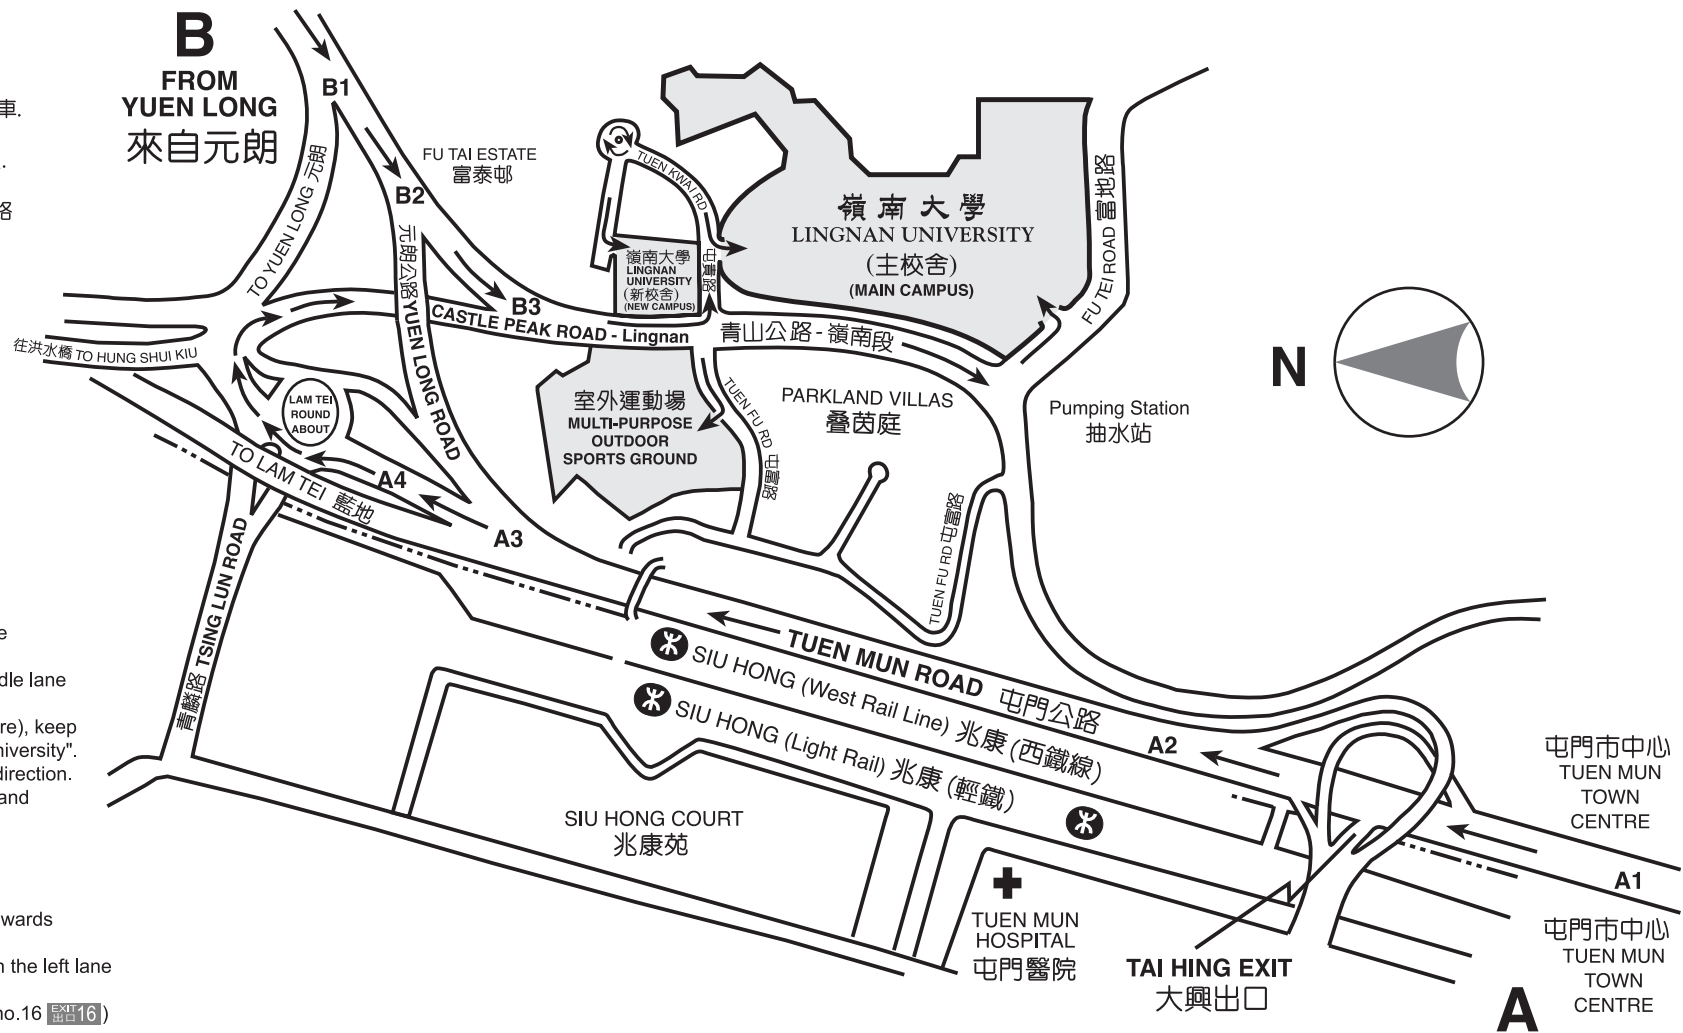

1. **從元朗方向**
1. 請依"元朗快速公路"(九號幹線 9) 駛往屯門方向。
  2. 經過"洪水橋/天水圍"後,請依屯門方向並沿左線行車。
  3. 請跟隨"虎地/大學"(出口16 16) 及"深圳灣"(十號幹線 10) 之高架路牌行駛。
  4. 請轉入"虎地/大學"(出口16 16)。
  5. 請保持靠左線行車並依隨"虎地/大學"之路牌。(切勿轉往"深圳灣"十號幹線 10)。
  6. 在交通燈左轉駛入青山公路 - 嶺南段。

1. **From Kowloon**
1. Drive towards the "Tuen Mun" direction.
  2. Do not drive into Tuen Mun Town Centre, but follow the "Yuen Long" direction.
  3. After by-passing Tuen Mun Town Centre, take the middle lane and follow the "Tuen Mun(West)" direction.
  4. After driving past the "Tai Hing" Exit (but do not exit here), keep left and follow the overhead road sign "Lam Tei and University". Do not go towards the "Yuen Long and Tin Shui Wai" direction.
  5. Then follow the roadside sign "University", "University and Fu Tei" (Do not go to Lam Tei), turning into Castle Peak Road - Lingnan Section.

1. **From Yuen Long**
1. Drive along the "Yuen Long Highway" (Route 9 9) towards TUEN MUN direction.
  2. After by-passing "Hung Shui Kiu/Tin Shui Wai" keep on the left lane towards the TUEN MUN direction.
  3. Follow overhead road sign to "Fu Tei/University" (exit no.16 16) and "Shenzhen Bay" (Route 10 10).
  4. Turn off at "Fu Tei/University" (exit no.16 16).
  5. Keep driving on the left and follow the road sign "Fu Tei/University". (Do not exit to "Shenzhen Bay" Route 10 10).
  6. Turning left at traffic lights into Castle Peak Road - Lingnan Section.

Please follow the road signs as below 請依以下路標行駛

A	Tuen Mun Highway 屯門快速公路	B	Yuen Long Highway 元朗快速公路
A1	Yuen Long 元朗	B1	Yuen Long Road 元朗公路
A2	Tuen Mun (W) 屯門(西)	B2	Tuen Mun (W) 屯門(西)
A3	Lam Tei and University 藍地及大學	B3	Fu Tei 虎地/University 大學
A4	University 大學		

由九龍往本大學請沿路線 A 行駛。
From Kowloon to University, please use route A.
由元朗往本大學請沿路線 B 行駛。
From Yuen Long to University, please use route B.

A
FROM
KOWLOON
來自九龍