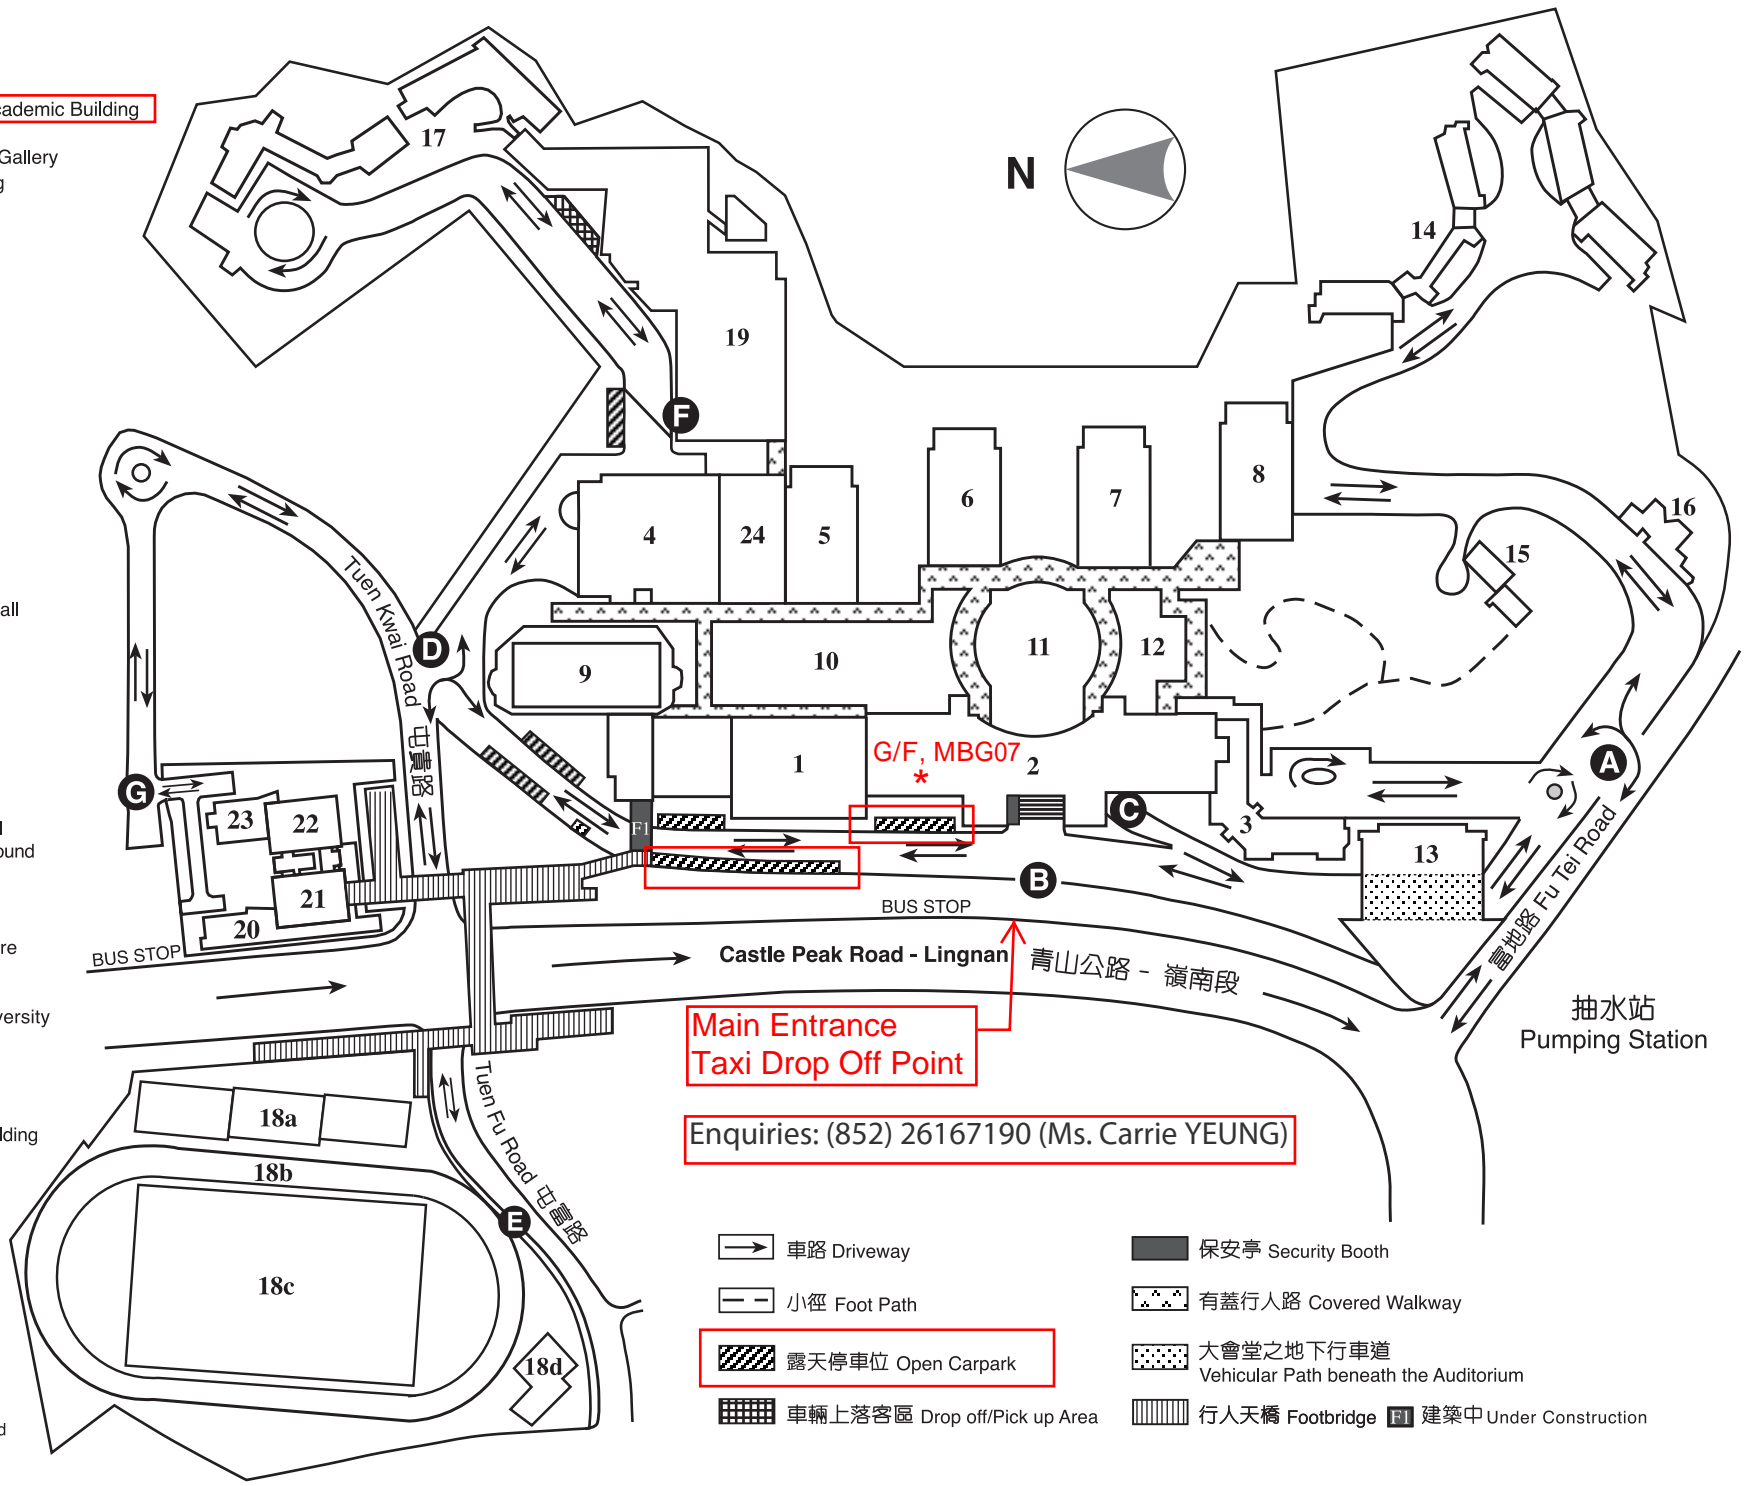

Campus Map

1. 綜合運動大樓 Indoor Sports Complex
成龍體育館 Jackie Chan Gymnasium
 - * 2. 李運強教學大樓 Patrick Lee Wan Keung Academic Building
鄭森活圖書館 Fong Sum Wood Library
梁方壽雲藝術廊 Leung Fong Oi Wan Art Gallery
 3. 黃氏行政大樓 Wong Administration Building
 4. 康樂樓 Amenities Building
泰寧堂 Tai Ning Hall
 5. 黃玉蘭樓 Dorothy Y. L. Wong Building
 6. 林炳炎樓 B. Y. Lam Building
 7. 梁詠瑤樓 Leung Kau Kui Building
 8. 何善衡樓 Ho Sin Hang Building
 9. 田家炳游泳池 Tin Ka Ping Swimming Pool
 10. 現代花園 Contemporary Garden
雨後軒 Pavilion After The Rain
 11. 永安廣場 Wing On Plaza
 12. 余近卿紀念園及余近卿紀念亭
Yu Kan Hing Memorial Garden & Yu Kan Hing Memorial Pavilion
 13. 陳德泰大會堂 Chan Tak Tai Auditorium
 14. 學生宿舍 Student Hostels
蒙民偉樓 William M W Mong Hall
東亞堂 The Bank of East Asia Hall
香港崇正總會樓 Tsung Tsin Association Hall
霍藻棉樓 Fok Cho Min Hall
忠信堂 Chung Shun Hall
逸民堂 Yee Min Hall
林護堂 Lam Woo Hall
 15. 校長寓所 President's Lodge
 16. 訪客及職員宿舍 Visitors and Staff Quarters
 17. 賽馬會舍堂村 Jockey Club Student Village
賽馬會堂 The Jockey Club Hall
賽馬會博雅堂 The Jockey Club New Hall
 18. 室外運動場 Multi-purpose Outdoor Sports Ground
18a. 網球場 Tennis Courts
18b. 徑賽跑道 Running Track
18c. 足球場 Soccer Pitch
18d. 學生活動中心 Student Activities Centre
 19. 新教學大樓 New Academic Block
嶺南大學社區學院
The Community College at Lingnan University
嶺南大學持續進修學院
Lingnan Institute of Further Education
先祖銘會堂 Sin Cho Ming Function Hall
禮拜堂 Chapel
 20. 郭少明伉儷樓 Simon and Eleanor Kwok Building
 21. 黃浩川堂 Wong Hoo Chuen Hall
 22. 伍聚宜堂 Wu Jieh Yee Hall
 23. 陳偉南會堂 Chan Wai Nam Function Hall
 24. 天幕 Skylight
- A** 南門 South Gate
- B** 行人路入口 Pedestrian Entrance
- C** 地下停車場入口 Underground Parking
- D** 北門 North Gate
- E** 室外運動場入口
Entrance of Multi-purpose Outdoor Sports Ground
- F** 有蓋停車場入口 Covered Car Park
- G** 郭少明伉儷樓、黃浩川堂、伍聚宜堂入口
Entrance of Simon and Eleanor Kwok Building,
Wong Hoo Chuen Hall and Wu Jieh Yee Hall