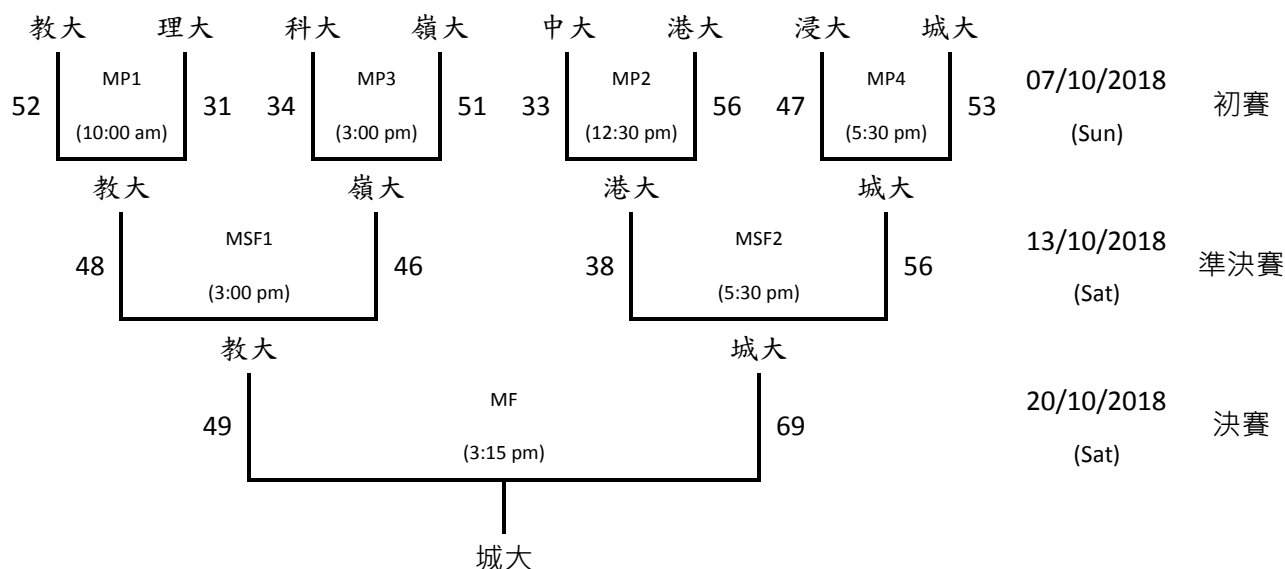

男子籃球比賽賽制及賽事安排

第一種子隊： 城大 （上屆冠軍） 第二種子隊： 教大 （上屆亞軍）