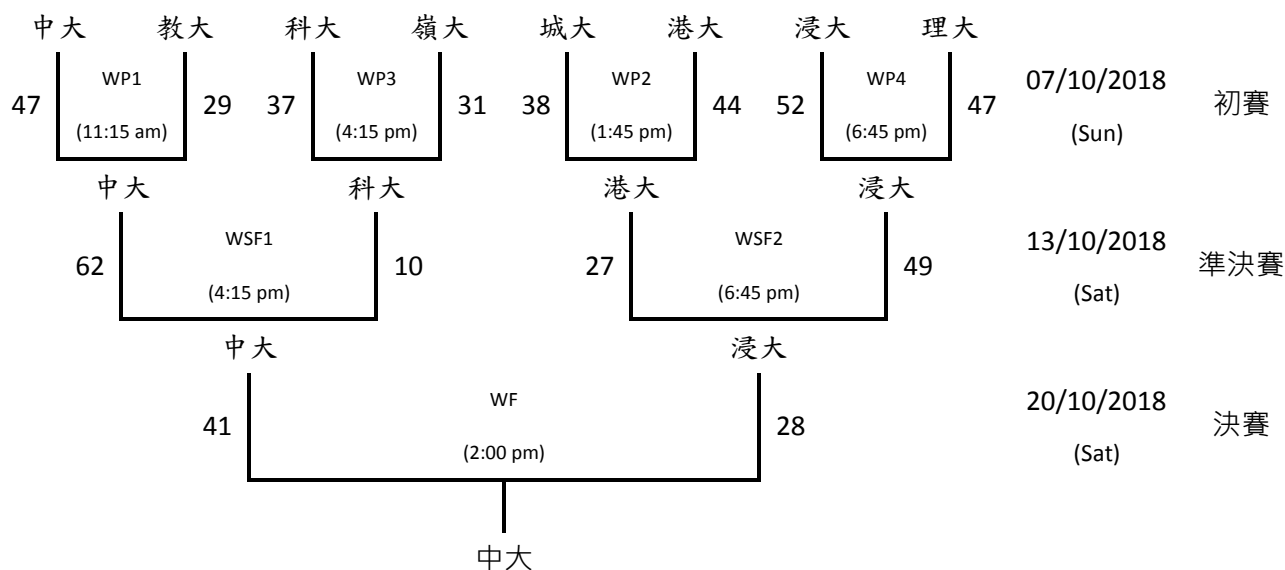

## 第二十二屆成龍挑戰盃全港大學籃球邀請賽 賽程表

### 女子籃球比賽賽制及賽事安排

第一種子隊： 理大 （上屆冠軍） 第二種子隊： 中大 （上屆亞軍）

### 賽果

初賽： 2018年10月7日（星期日）

| 場次  | 時間       | 組別 | 對賽隊伍    | 賽果      | 勝方 |
|-----|----------|----|---------|---------|----|
| MP1 | 10:00 am | 男子 | 教大 對 理大 | 52 : 31 | 教大 |
| WP1 | 11:15 am | 女子 | 中大 對 教大 | 47 : 29 | 中大 |
| MP2 | 12:30 pm | 男子 | 中大 對 港大 | 33 : 56 | 港大 |
| WP2 | 1:45 pm  | 女子 | 城大 對 港大 | 38 : 44 | 港大 |
| MP3 | 3:00 pm  | 男子 | 科大 對 嶺大 | 34 : 51 | 嶺大 |
| WP3 | 4:15 pm  | 女子 | 科大 對 嶺大 | 37 : 31 | 科大 |
| MP4 | 5:30 pm  | 男子 | 浸大 對 城大 | 47 : 53 | 城大 |
| WP4 | 6:45 pm  | 女子 | 浸大 對 理大 | 52 : 47 | 浸大 |

準決賽： 2018年10月13日（星期六）

| 場次   | 時間      | 組別 | 對賽隊伍    | 賽果      | 勝方 |
|------|---------|----|---------|---------|----|
| MSF1 | 3:00 pm | 男子 | 教大 對 嶺大 | 48 : 46 | 教大 |
| WSF1 | 4:15 pm | 女子 | 中大 對 科大 | 62 : 10 | 中大 |
| MSF2 | 5:30 pm | 男子 | 港大 對 城大 | 38 : 56 | 城大 |
| WSF2 | 6:45 pm | 女子 | 港大 對 浸大 | 27 : 49 | 浸大 |