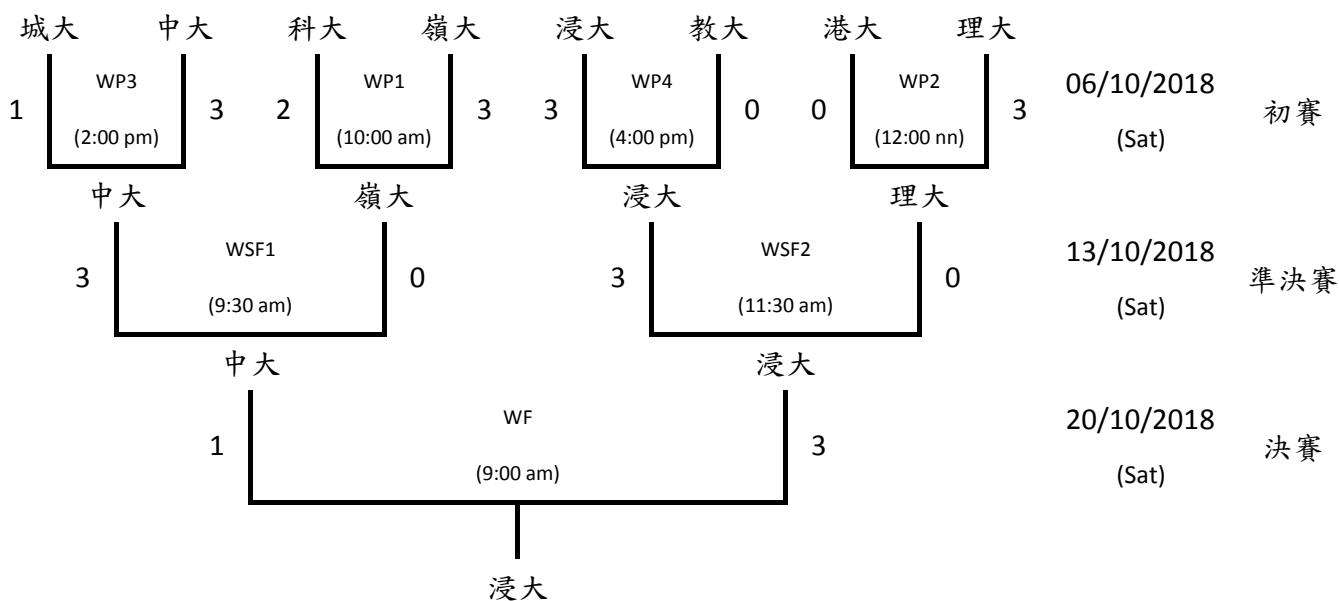

## 第二十二屆成龍挑戰盃全港大學排球邀請賽 賽程表

### 女子排球比賽賽制及賽事安排

第一種子隊: 理大 (上屆冠軍)      第二種子隊: 城大 (上屆亞軍)

### 男子排球比賽賽制及賽事安排

第一種子隊: 理大 (上屆冠軍)      第二種子隊: 城大 (上屆亞軍)

## 賽果

初賽： 2018年10月6日（星期六）

場次	時間	組別	對賽隊伍	賽果	勝方
MP1	10:00 am	男子	科大 對 嶺大	2 : 3	嶺大
WP1	10:00 am	女子	中大 對 理大	3 : 2	中大
MP2	12:00 nn	男子	港大 對 理大	0 : 3	理大
WP2	12:00 nn	女子	科大 對 嶺大	0 : 3	嶺大
MP3	2:00 pm	男子	城大 對 中大	1 : 3	中大
WP3	2:00 pm	女子	港大 對 浸大	1 : 3	浸大
MP4	4:00 pm	男子	浸大 對 教大	3 : 0	浸大
WP4	4:00 pm	女子	城大 對 教大	3 : 2	城大