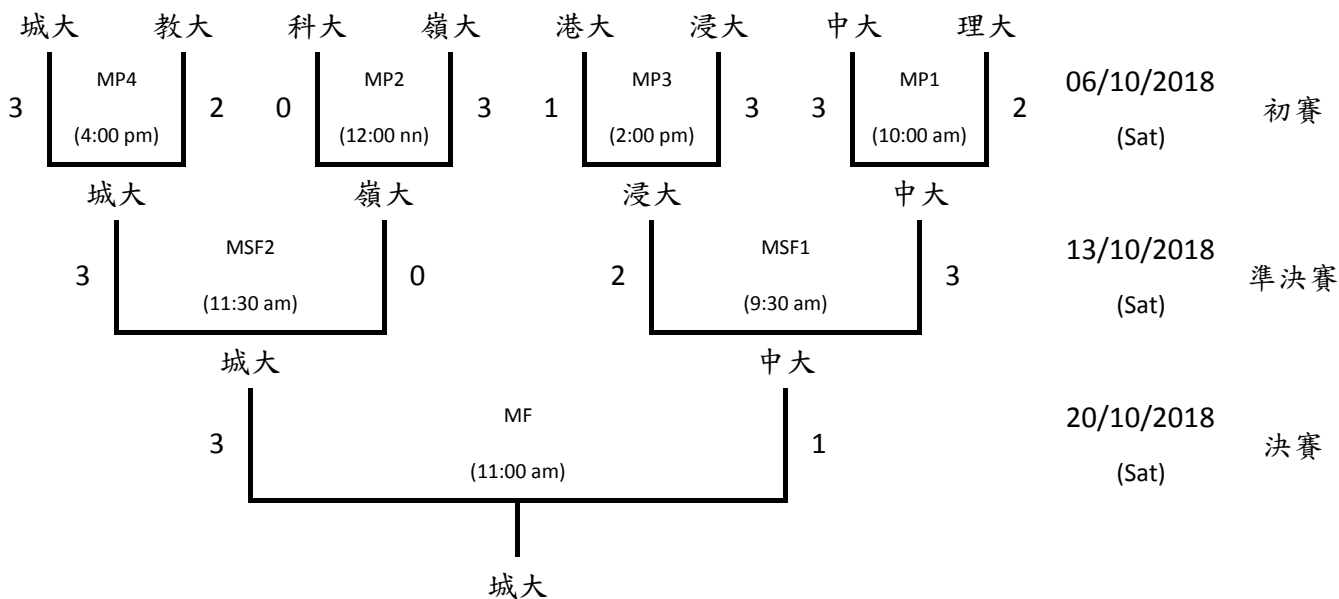

### 女子排球比賽賽制及賽事安排

第一種子隊: 理大 (上屆冠軍)      第二種子隊: 城大 (上屆亞軍)

### 男子排球比賽賽制及賽事安排

第一種子隊: 理大 (上屆冠軍)      第二種子隊: 城大 (上屆亞軍)