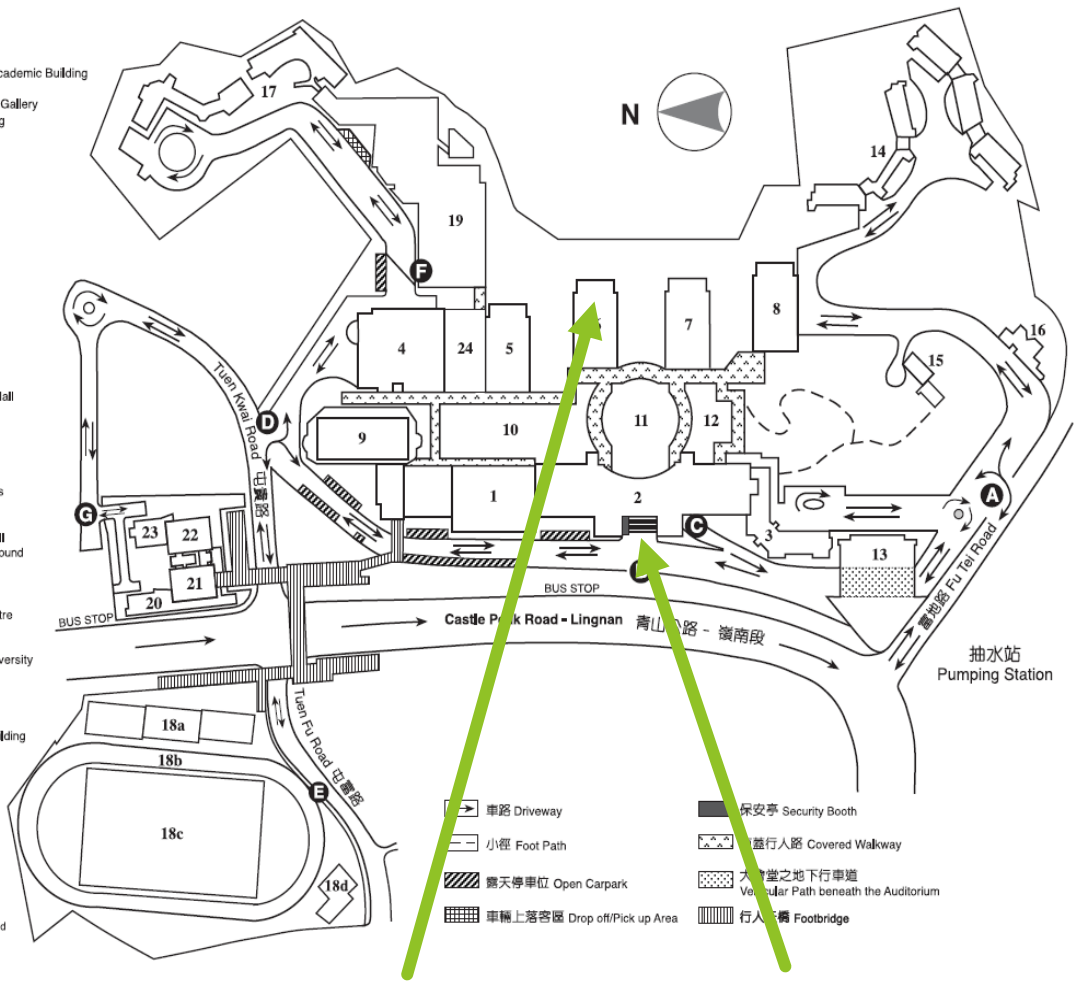

校園地圖

Campus Map

1. 綜合運動大樓 Indoor Sports Complex
成蔭體育館 Jackie Chan Gymnasium
 2. 李達強教學大樓 Patrick Lee Wan Keung Academic Building
鄭森浩圖書館 Fong Sum Wood Library
梁方潤畫廊 Leung Fong Oi Wan Art Gallery
 3. 黃氏行政大樓 Wong Administration Building
 4. 康樂樓 Amenities Building
泰寧堂 Tai Ning Hall
 5. 美玉樓 Dorothy Y. L. Wong Building
 6. 林炳炎樓 B. Y. Lam Building
 7. 梁錫培樓 Leung Kau Kui Building
 8. 何善樞樓 Ho Sin Hang Building
 9. 田家駒游泳池 Tin Ka Ping Swimming Pool
 10. 現代花園 Contemporary Garden
奕後軒 Pavilion After The Rain
 11. 次安廣場 Wing On Plaza
 12. 余近輝紀念園及余近輝紀念亭
Yu Kan Hing Memorial Garden & Yu Kan Hing Memorial Pavilion
 13. 陳維泰大會堂 Chan Tak Tai Auditorium
 14. 學生宿舍 Student Hostels
麥民德樓 William M W Wong Hall
東亞堂 The Bank of East Asia Hall
香港樂正總會樓 Tsung Tsin Association Hall
霍漢禧樓 Fok Cho Min Hall
忠信堂 Chung Shun Hall
姚民堂 Yee Min Hall
林漢堂 Lam Woo Hall
 15. 校長寓所 President's Lodge
 16. 訪客及雜貨宿舍 Visitors' and Staff Quarters
 17. 賽馬會舊堂村 Jockey Club Student Village
賽馬會堂 The Jockey Club Hall
賽馬會新堂 The Jockey Club New Hall
 18. 室外運動場 Multi-purpose Outdoor Sports Ground
18a. 網球場 Tennis Courts
18b. 徑賽跑道 Running Track
18c. 足球場 Soccer Pitch
18d. 學生活動中心 Student Activities Centre
 19. 新教學大樓 New Academic Block
嶺南大學社區學院 The Community College at Lingnan University
嶺南大學持續進修學院 Lingnan Institute of Further Education
洗穎銜會堂 Sin Cho Ming Function Hall
禮拜堂 Chapel
 20. 郭少明伉儷樓 Simon and Eleanor Kwok Building
 21. 黃浩川堂 Wong Hoo Chuen Hall
 22. 伍潔宜堂 Wu Jieh Yee Hall
 23. 陳偉南會堂 Chan Wai Nam Function Hall
 24. 天幕 Skylight
- A** 南門 South Gate
B 行人路入口 Pedestrian Entrance
C 地下停車場入口 Underground Parking
D 北門 North Gate
E 室外運動場入口 Entrance of Multi-purpose Outdoor Sports Ground
F 有蓋停車場入口 Covered Car Park
G 郭少明伉儷樓、黃浩川堂、伍潔宜堂入口 Entrance of Simon and Eleanor Kwok Building, Wong Hoo Chuen Hall and Wu Jieh Yee Hall

林炳炎樓 LBYG01

校園正門