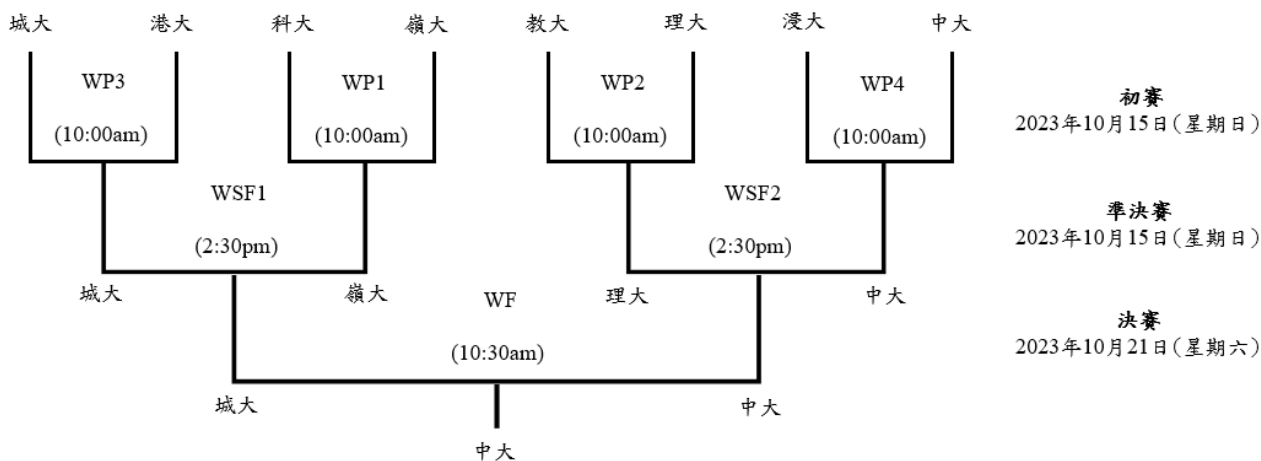

第二十五屆「成龍挑戰盃」全港大學乒乓球邀請賽 賽程表

女子乒乓球比賽賽制及賽事安排

- 第一種籽隊：中大（第二十四屆冠軍）
- 第二種籽隊：城大（第二十四屆亞軍）

男子乒乓球比賽賽制及賽事安排

- 第一種籽隊：城大（第二十四屆冠軍）
- 第二種籽隊：港大（第二十四屆亞軍）

第二十五屆「成龍挑戰盃」全港大學乒乓球邀請賽 賽程表

初賽：2023年10月15日(星期日)

場次	時間	場地	組別	對賽隊伍
WP1	10:00am	1	女子	2 科大 對 嶺大 3
WP2	10:00am	2	女子	0 教大 對 理大 3
WP3	10:00am	3	女子	3 城大 對 港大 1
WP4	10:00am	4	女子	0 浸大 對 中大 3
MP1	12:00nn	1	男子	3 科大 對 嶺大 0
MP2	12:00nn	2	男子	3 中大 對 教大 0
MP3	12:00nn	3	男子	3 港大 對 理大 2
MP4	12:00nn	4	男子	0 浸大 對 城大 3

準決賽：2023年10月15日(星期日)

場次	時間	場地	組別	對賽隊伍
WSF1	2:30pm	1	女子	3 城大 對 嶺大 0
WSF2	2:30pm	2	女子	0 理大 對 中大 3
MSF1	3:00pm	3	男子	3 港大 對 科大 0
MSF2	3:00pm	4	男子	1 中大 對 城大 3

決賽：2023年10月21日(星期日)

場次	時間	場地	組別	對賽隊伍
WF	10:30am	1	女子	0 城大 對 中大 3
MF	10:30am	2	男子	1 港大 對 城大 3