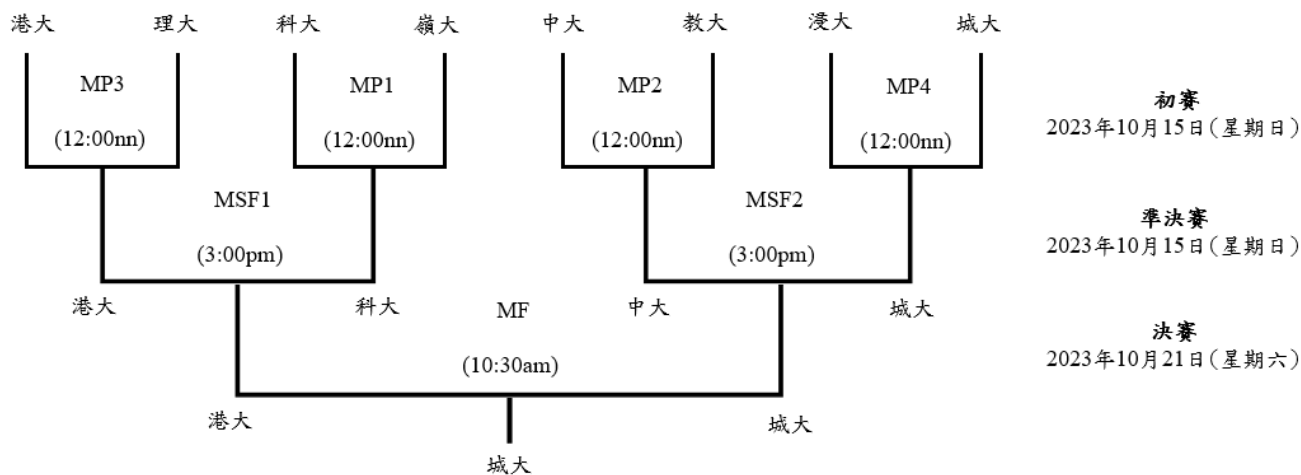

第二十五屆「成龍挑戰盃」全港大學乒乓球邀請賽 賽程表

女子乒乓球比賽賽制及賽事安排

- 第一種籽隊：中大（第二十四屆冠軍）
- 第二種籽隊：城大（第二十四屆亞軍）

男子乒乓球比賽賽制及賽事安排

- 第一種籽隊：城大（第二十四屆冠軍）
- 第二種籽隊：港大（第二十四屆亞軍）

第二十五屆「成龍挑戰盃」全港大學乒乓球邀請賽 賽程表

初賽：2023年10月15日(星期日)

場次	時間	場地	組別	對賽隊伍
WP1	10:00am	1	女子	2 科大 對 嶺大 3
WP2	10:00am	2	女子	0 教大 對 理大 3
WP3	10:00am	3	女子	3 城大 對 港大 1
WP4	10:00am	4	女子	0 浸大 對 中大 3
MP1	12:00nn	1	男子	3 科大 對 嶺大 0
MP2	12:00nn	2	男子	3 中大 對 教大 0
MP3	12:00nn	3	男子	3 港大 對 理大 2
MP4	12:00nn	4	男子	0 浸大 對 城大 3

準決賽：2023年10月15日(星期日)

場次	時間	場地	組別	對賽隊伍
WSF1	2:30pm	1	女子	3 城大 對 嶺大 0
WSF2	2:30pm	2	女子	0 理大 對 中大 3
MSF1	3:00pm	3	男子	3 港大 對 科大 0
MSF2	3:00pm	4	男子	1 中大 對 城大 3

決賽：2023年10月21日(星期日)

場次	時間	場地	組別	對賽隊伍
WF	10:30am	1	女子	0 城大 對 中大 3
MF	10:30am	2	男子	1 港大 對 城大 3