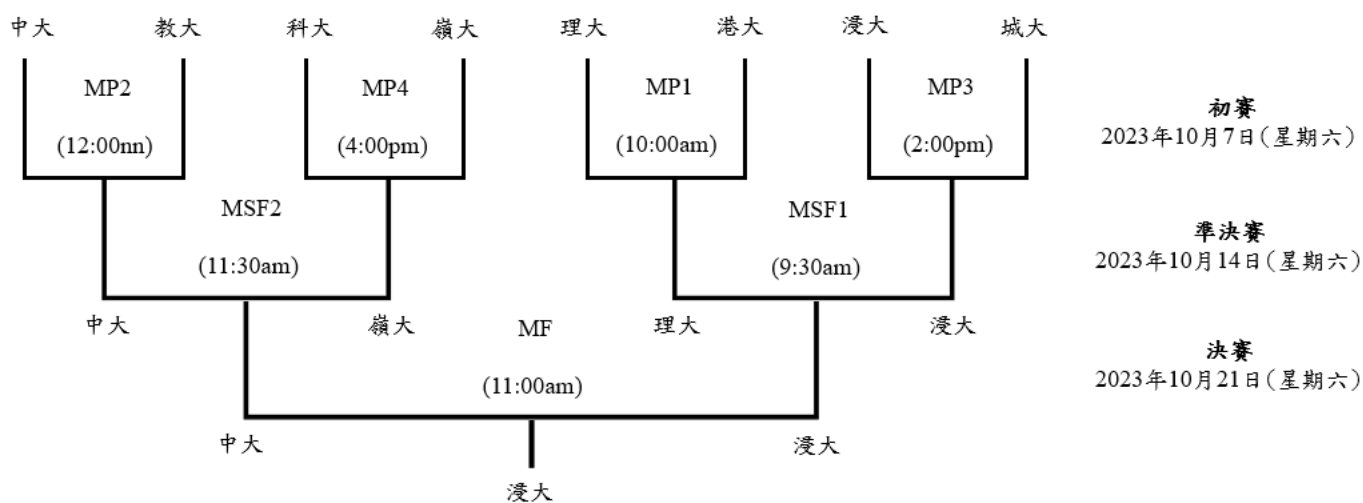

第二十五屆「成龍挑戰盃」全港大學排球邀請賽 賽程表

女子排球比賽賽制及賽事安排

第一種子隊：浸大（第二十二屆冠軍）

第二種子隊：中大（第二十二屆亞軍）

男子排球比賽賽制及賽事安排

第一種子隊：城大（第二十二屆冠軍）

第二種子隊：中大（第二十二屆亞軍）

第二十五屆「成龍挑戰盃」全港大學排球邀請賽 賽程表

比賽場地：嶺南大學成龍體育館

初賽：2023年10月7日（星期六）

場次	時間	組別	場地	對賽隊伍
WP1	10:00 am	女子	A	0 科大 對 嶺大 3
MP1	10:00 am	男子	B	3 理大 對 港大 1
WP2	12:00 nn	女子	A	0 城大 對 浸大 3
MP2	12:00 nn	男子	B	3 中大 對 教大 0
WP3	2:00 pm	女子	A	3 中大 對 港大 2
MP3	2:00 pm	男子	B	3 浸大 對 城大 0
WP4	4:00 pm	女子	A	0 教大 對 理大 3
MP4	4:00 pm	男子	B	1 科大 對 嶺大 3

準決賽：2023年10月14日（星期六）

場次	時間	組別	場地	對賽隊伍
WSF1	9:30 am	女子	A	2 中大 對 嶺大 3
MSF1	9:30 am	男子	B	0 理大 對 浸大 3
WSF2	11:30 am	女子	A	0 理大 對 浸大 3
MSF2	11:30 am	男子	B	3 中大 對 嶺大 0

決賽：2023年10月21日（星期六）

場次	時間	組別	場地	對賽隊伍
WF	9:00 am	女子	-	1 嶺大 對 浸大 3
MF	11:00 am	男子	-	2 中大 對 浸大 3