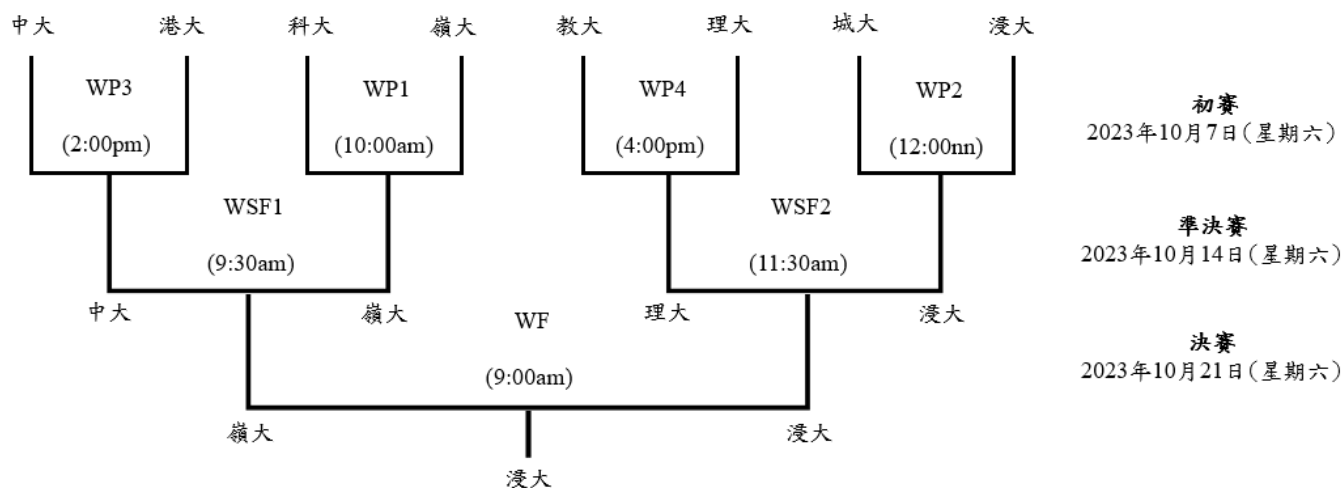

第二十五屆「成龍挑戰盃」全港大學排球邀請賽 賽程表

女子排球比賽賽制及賽事安排

第一種子隊：浸大（第二十二屆冠軍）

第二種子隊：中大（第二十二屆亞軍）

男子排球比賽賽制及賽事安排

第一種子隊：城大（第二十二屆冠軍）

第二種子隊：中大（第二十二屆亞軍）

第二十五屆「成龍挑戰盃」全港大學排球邀請賽 賽程表

比賽場地：嶺南大學成龍體育館

初賽：2023年10月7日（星期六）

場次	時間	組別	場地	對賽隊伍
WP1	10:00 am	女子	A	0 科大 對 嶺大 3
MP1	10:00 am	男子	B	3 理大 對 港大 1
WP2	12:00 nn	女子	A	0 城大 對 浸大 3
MP2	12:00 nn	男子	B	3 中大 對 教大 0
WP3	2:00 pm	女子	A	3 中大 對 港大 2
MP3	2:00 pm	男子	B	3 浸大 對 城大 0
WP4	4:00 pm	女子	A	0 教大 對 理大 3
MP4	4:00 pm	男子	B	1 科大 對 嶺大 3

準決賽：2023年10月14日（星期六）

場次	時間	組別	場地	對賽隊伍
WSF1	9:30 am	女子	A	2 中大 對 嶺大 3
MSF1	9:30 am	男子	B	0 理大 對 浸大 3
WSF2	11:30 am	女子	A	0 理大 對 浸大 3
MSF2	11:30 am	男子	B	3 中大 對 嶺大 0

決賽：2023年10月21日（星期六）

場次	時間	組別	場地	對賽隊伍
WF	9:00 am	女子	-	1 嶺大 對 浸大 3
MF	11:00 am	男子	-	2 中大 對 浸大 3