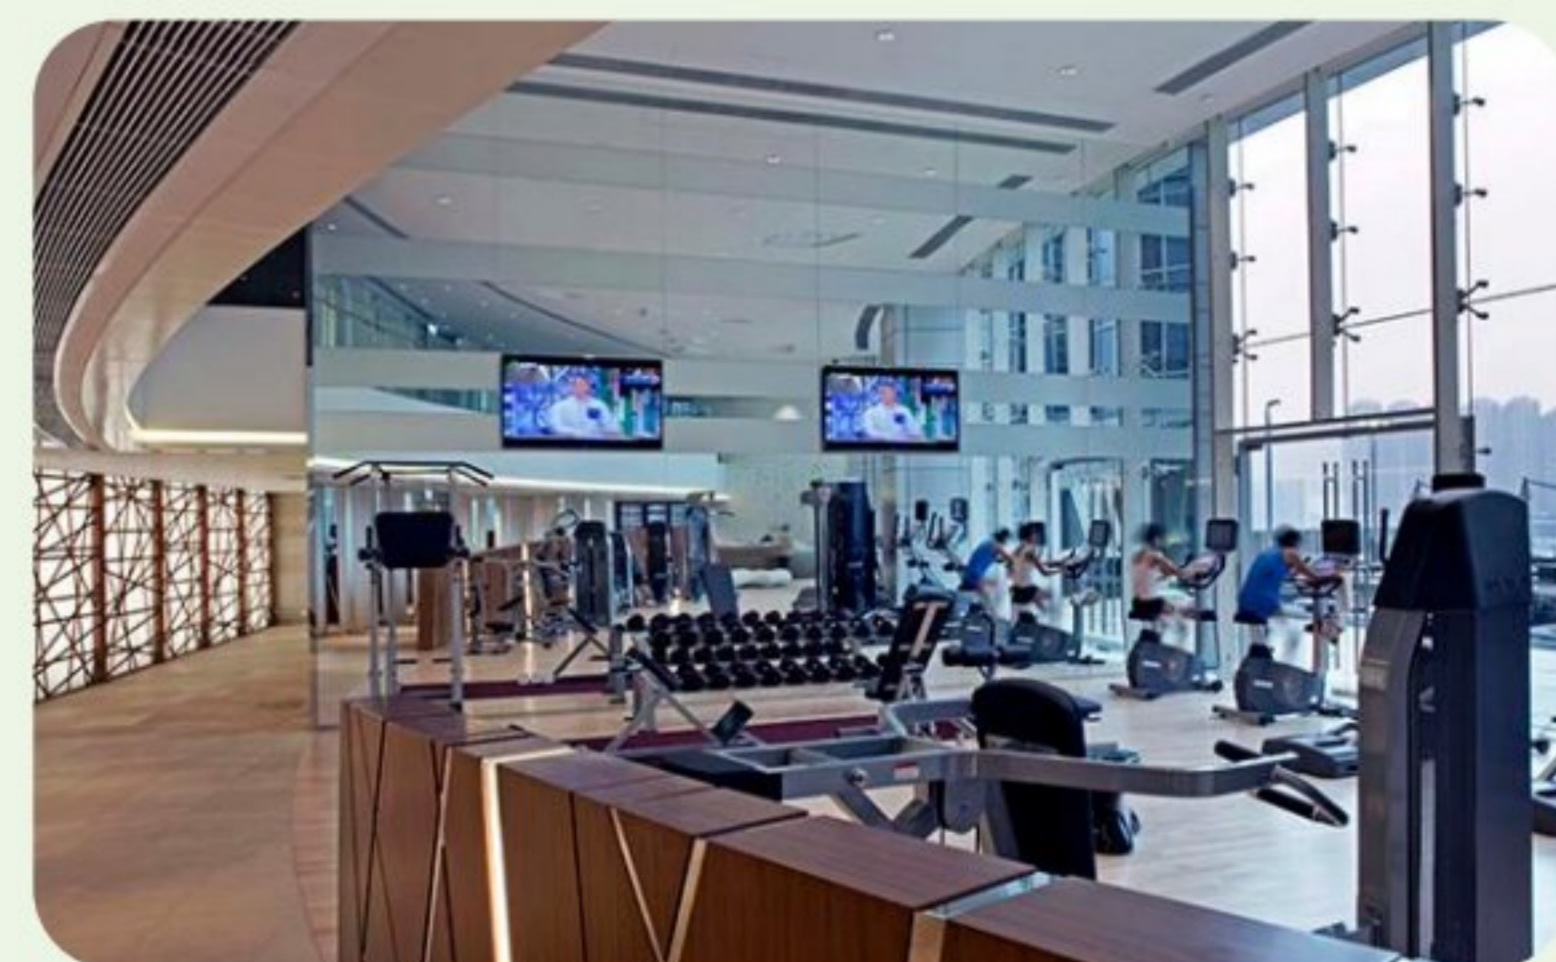

Home² Youth Hostel 位於荃灣西如心酒店內的部分樓層，
鄰近大型商場，距離荃灣西港鐵站約5分鐘步程

◆ 優質酒店配套

一房兩宿位, 每宿位基本月租：

\$4,680 - \$4,980

(房間約 320 - 430 平方呎)

租金已包括水、電及寬頻上網，另可每月額外支付 \$300 使用健身室及泳池

◆ 藝文創青年宿舍生活

青年宿舍生活以文化為主軸，包括藝文創生涯規劃項目、以中華傳統文化中的「二十四節氣」為時間軸的文化生活及與眾同樂的社區參與