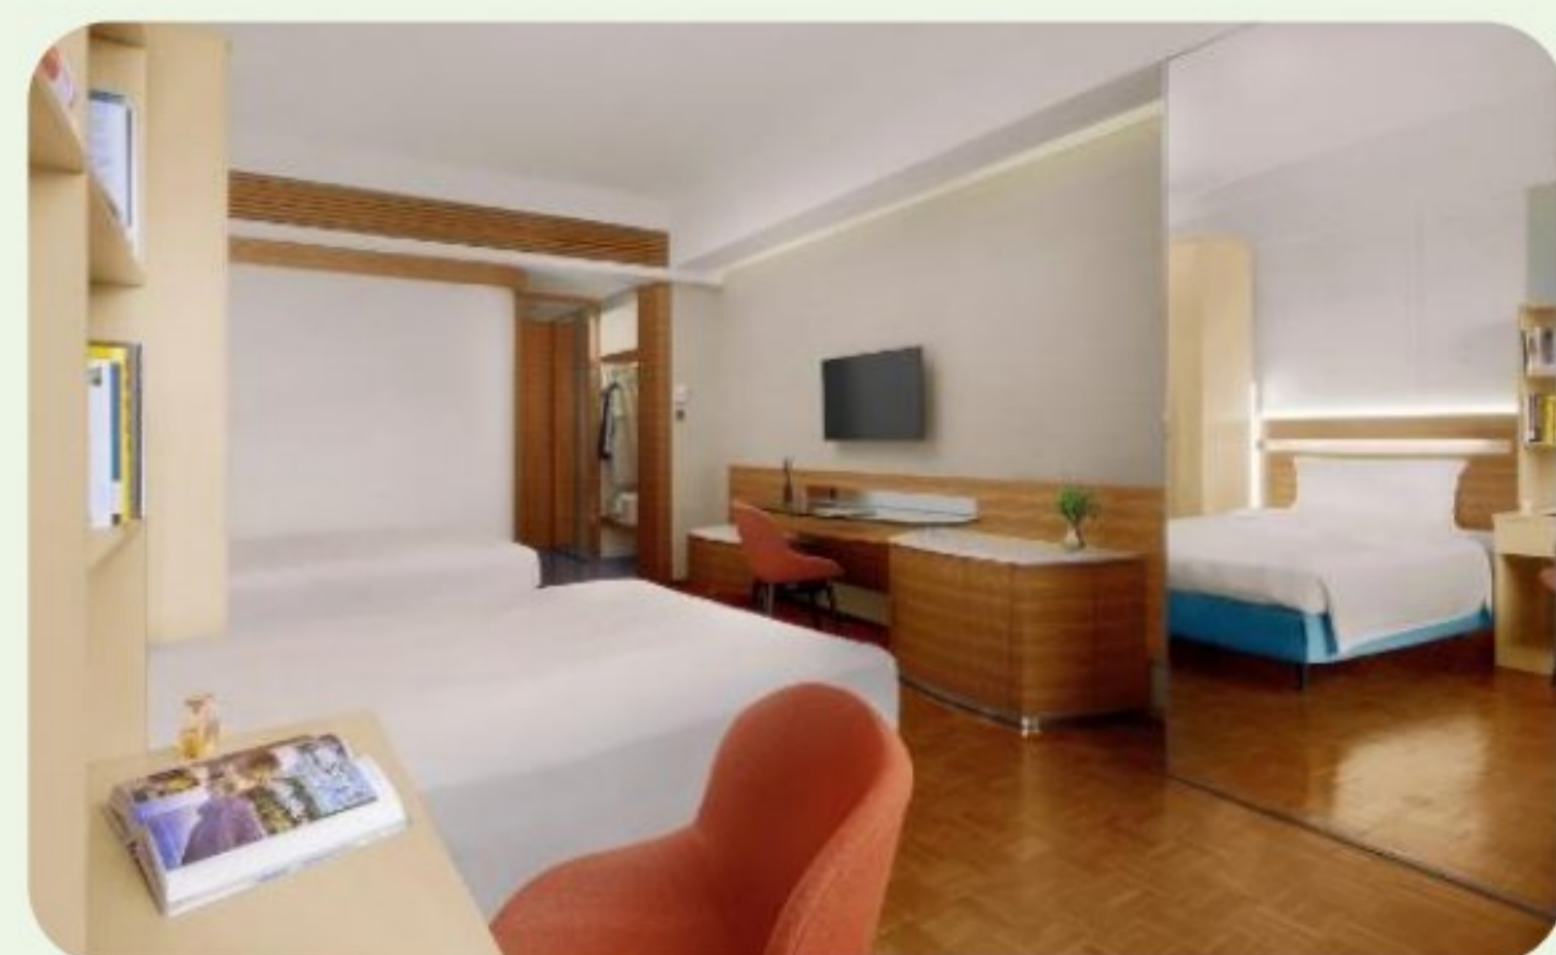

Home² Youth Hostel 位於荃灣西如心酒店內的部分樓層，
鄰近大型商場，距離荃灣西港鐵站約5分鐘步程

◆ 優質酒店配套

一房兩宿位, 每宿位基本月租：

\$4,680 - \$4,980

(房間約 320 - 430 平方呎)

租金已包括水、電及寬頻上網，另可每月額外支付 \$300 使用健身室及泳池

◆ 藝文創青年宿舍生活

青年宿舍生活以文化為主軸，包括藝文創生涯規劃項目、以中華傳統文化中的「二十四節氣」為時間軸的文化生活及與眾同樂的社區參與