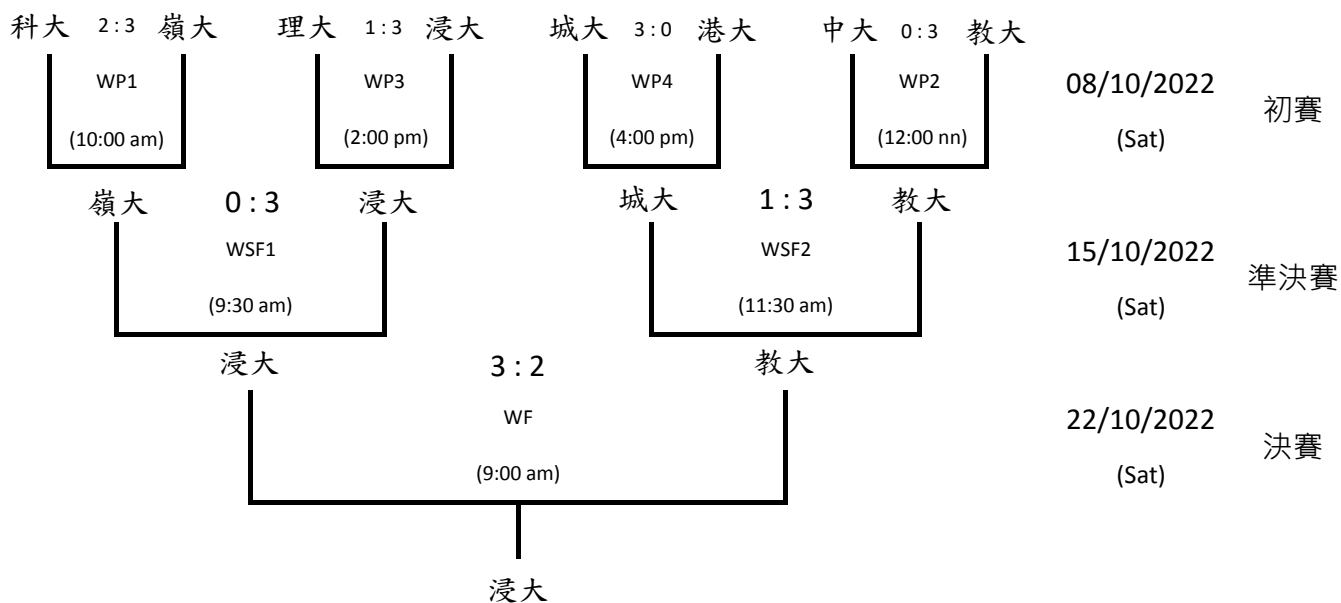

MakeltLoud 大專排球邀請

賽賽程表

女子排球比賽賽制及賽事安排

男子排球比賽賽制及賽事安排

MakeltLoud 大專排球邀請賽

賽程表

初賽: 2022年10月8日 (星期六)

場次	時間	組別	場地	對賽隊伍
WP1	10:00 am	女子	A	科大 2 對 3 嶺大
MP1	10:00 am	男子	B	理大 2 對 3 城大
WP2	12:00 nn	女子	A	中大 0 對 3 教大
MP2	12:00 nn	男子	B	港大 1 對 3 教大
WP3	2:00 pm	女子	A	理大 1 對 3 浸大
MP3	2:00 pm	男子	B	浸大 1 對 3 中大
WP4	4:00 pm	女子	A	城大 3 對 0 港大
MP4	4:00 pm	男子	B	科大 3 對 0 嶺大

準決賽: 2022年10月15日 (星期六)

場次	時間	組別	場地	對賽隊伍
WSF1	9:30 am	女子	A	嶺大 0 對 3 浸大
MSF1	9:30 am	男子	B	城大 1 對 3 中大
WSF2	11:30 am	女子	A	城大 1 對 3 教大
MSF2	11:30 am	男子	B	科大 1 對 3 教大

決賽: 2022年10月22日 (星期六)

場次	時間	組別	場地	對賽隊伍
WF	9:00 am	女子	-	浸大 3 對 2 教大
MF	11:00 am	男子	-	中大 3 對 0 教大