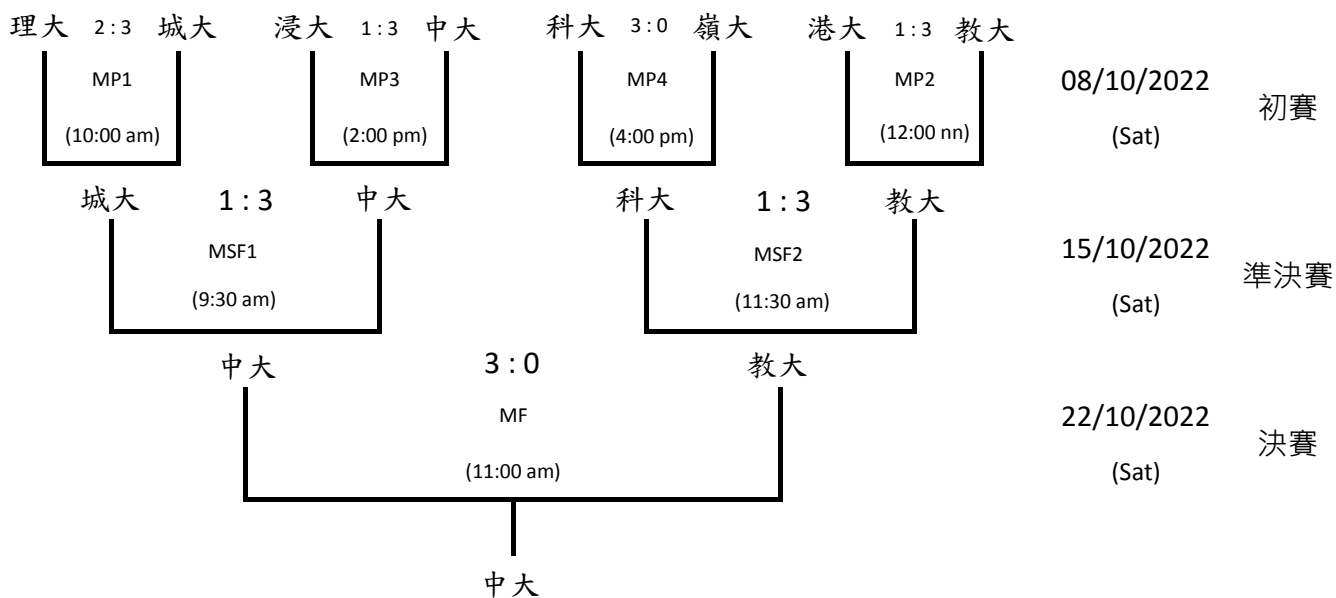

MakeltLoud 大專排球邀請

賽賽程表

女子排球比賽賽制及賽事安排

男子排球比賽賽制及賽事安排

MakeltLoud 大專排球邀請賽

賽程表

初賽: 2022年10月8日 (星期六)

場次	時間	組別	場地	對賽隊伍
WP1	10:00 am	女子	A	科大 2 對 3 嶺大
MP1	10:00 am	男子	B	理大 2 對 3 城大
WP2	12:00 nn	女子	A	中大 0 對 3 教大
MP2	12:00 nn	男子	B	港大 1 對 3 教大
WP3	2:00 pm	女子	A	理大 1 對 3 浸大
MP3	2:00 pm	男子	B	浸大 1 對 3 中大
WP4	4:00 pm	女子	A	城大 3 對 0 港大
MP4	4:00 pm	男子	B	科大 3 對 0 嶺大

準決賽: 2022年10月15日 (星期六)

場次	時間	組別	場地	對賽隊伍
WSF1	9:30 am	女子	A	嶺大 0 對 3 浸大
MSF1	9:30 am	男子	B	城大 1 對 3 中大
WSF2	11:30 am	女子	A	城大 1 對 3 教大
MSF2	11:30 am	男子	B	科大 1 對 3 教大

決賽: 2022年10月22日 (星期六)

場次	時間	組別	場地	對賽隊伍
WF	9:00 am	女子	-	浸大 3 對 2 教大
MF	11:00 am	男子	-	中大 3 對 0 教大